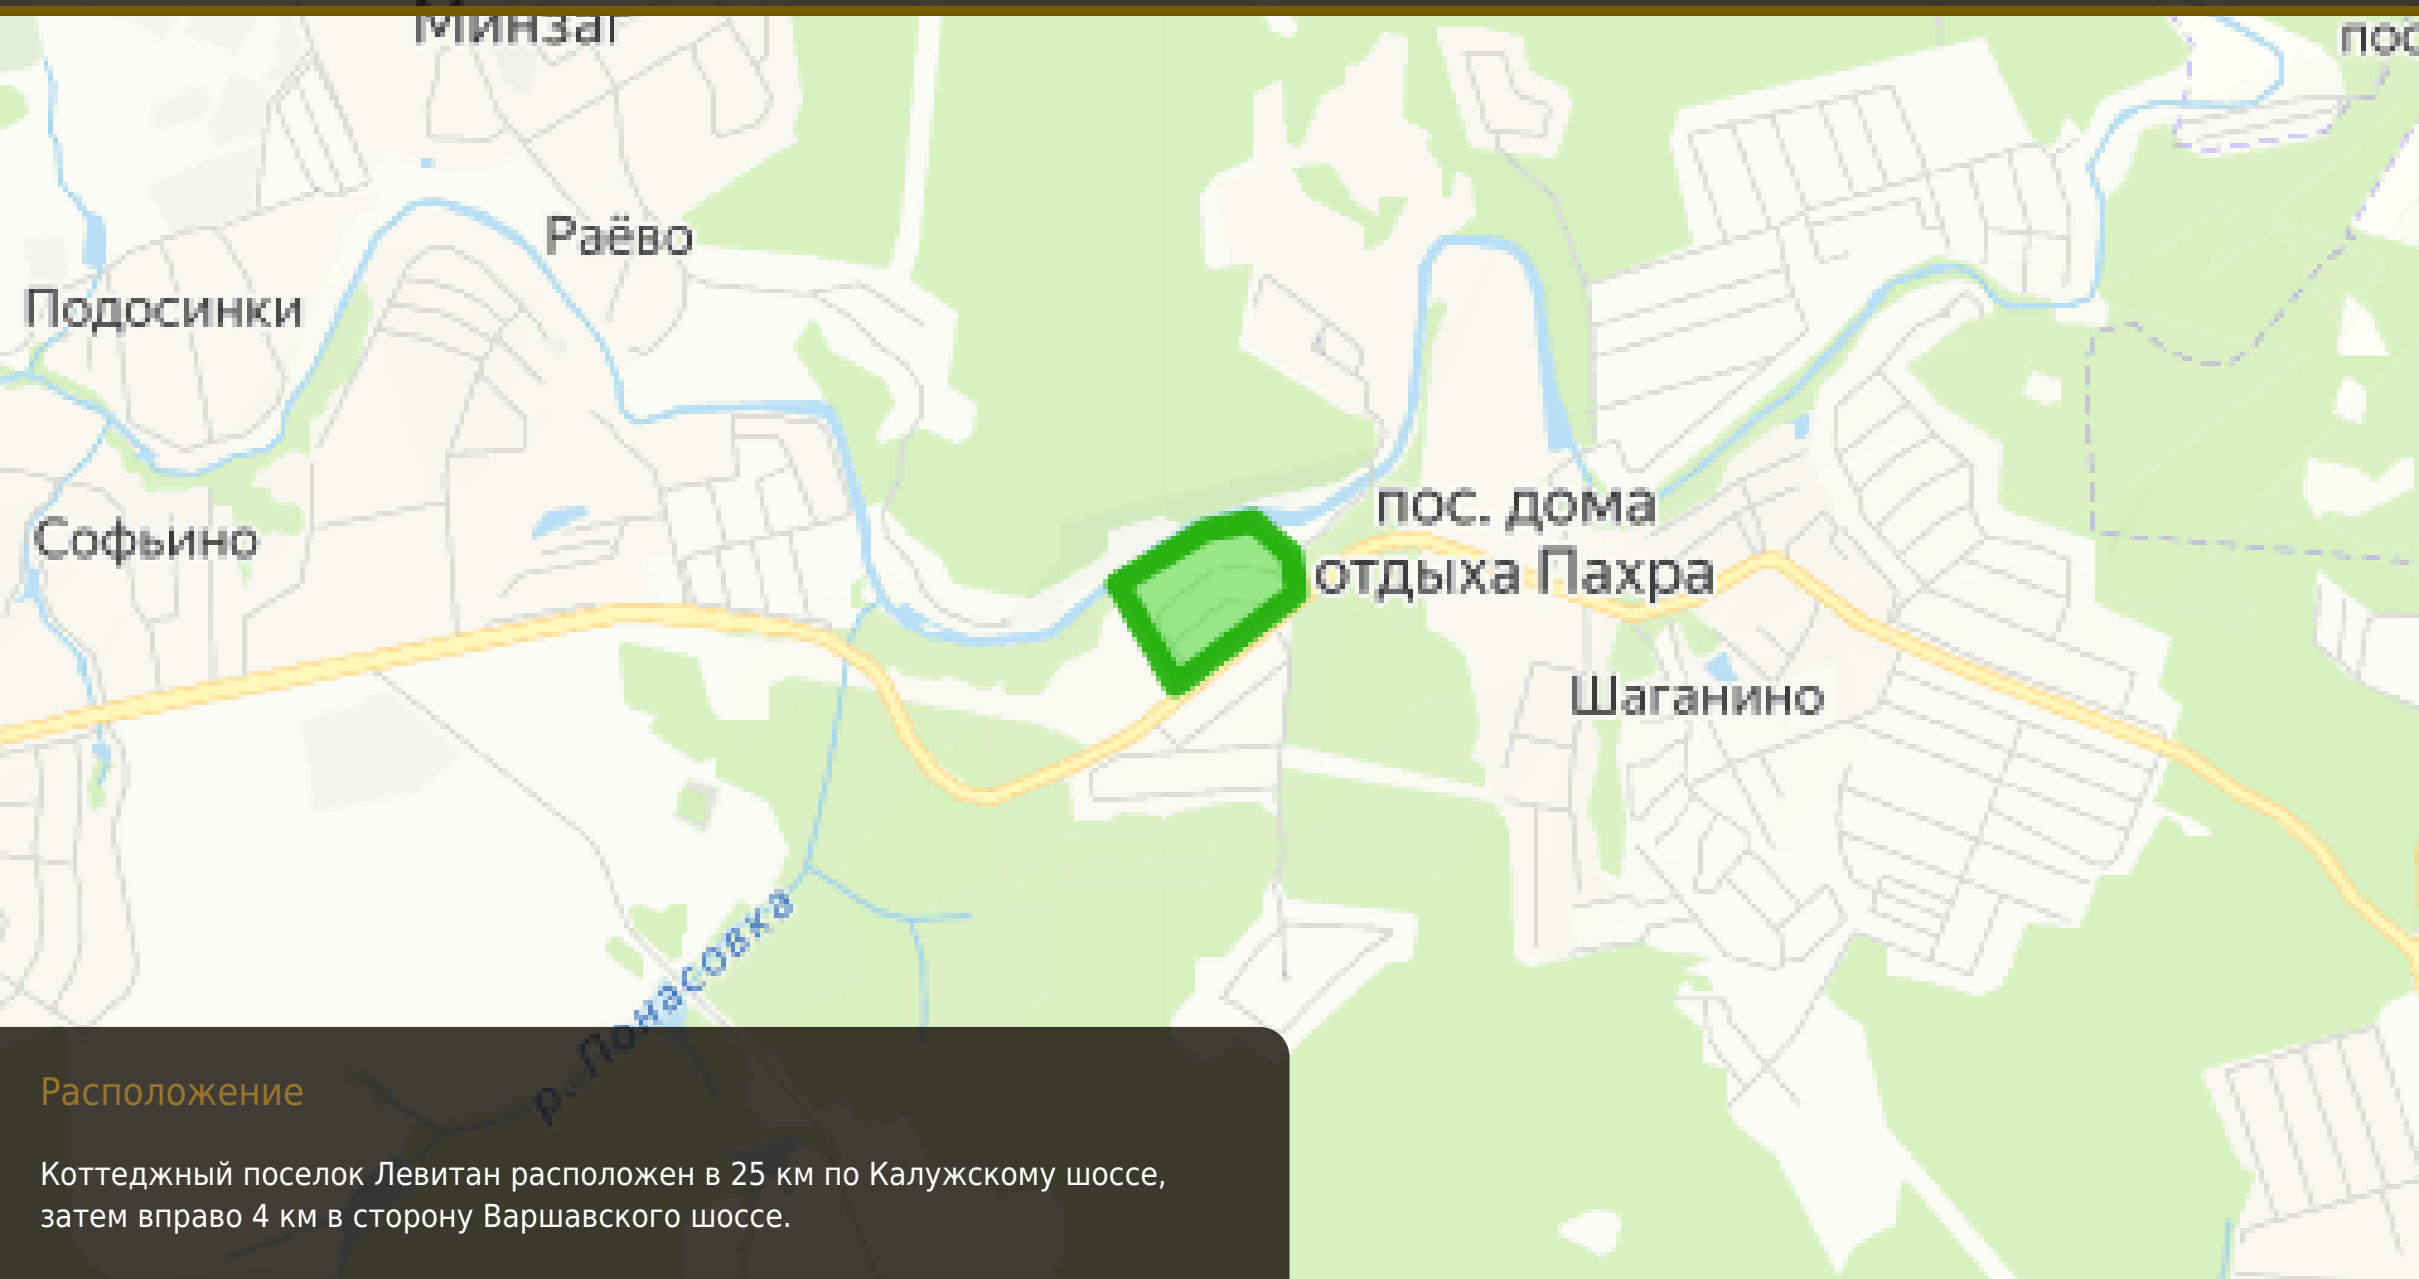

Le

Элитный поселок  
"Левитан" на берегу реки

*Брокер проекта - агентство Белые Ветры*

### Расположение

Коттеджный поселок Левитан расположен в 25 км по Калужскому шоссе, затем вправо 4 км в сторону Варшавского шоссе.

Генплан

Площади домов от 364 до 570 кв.м на участках по 24 сотки.

Поселок построен в едином архитектурном стиле, расположен на берегу реки Пахра, граничит с лесом.